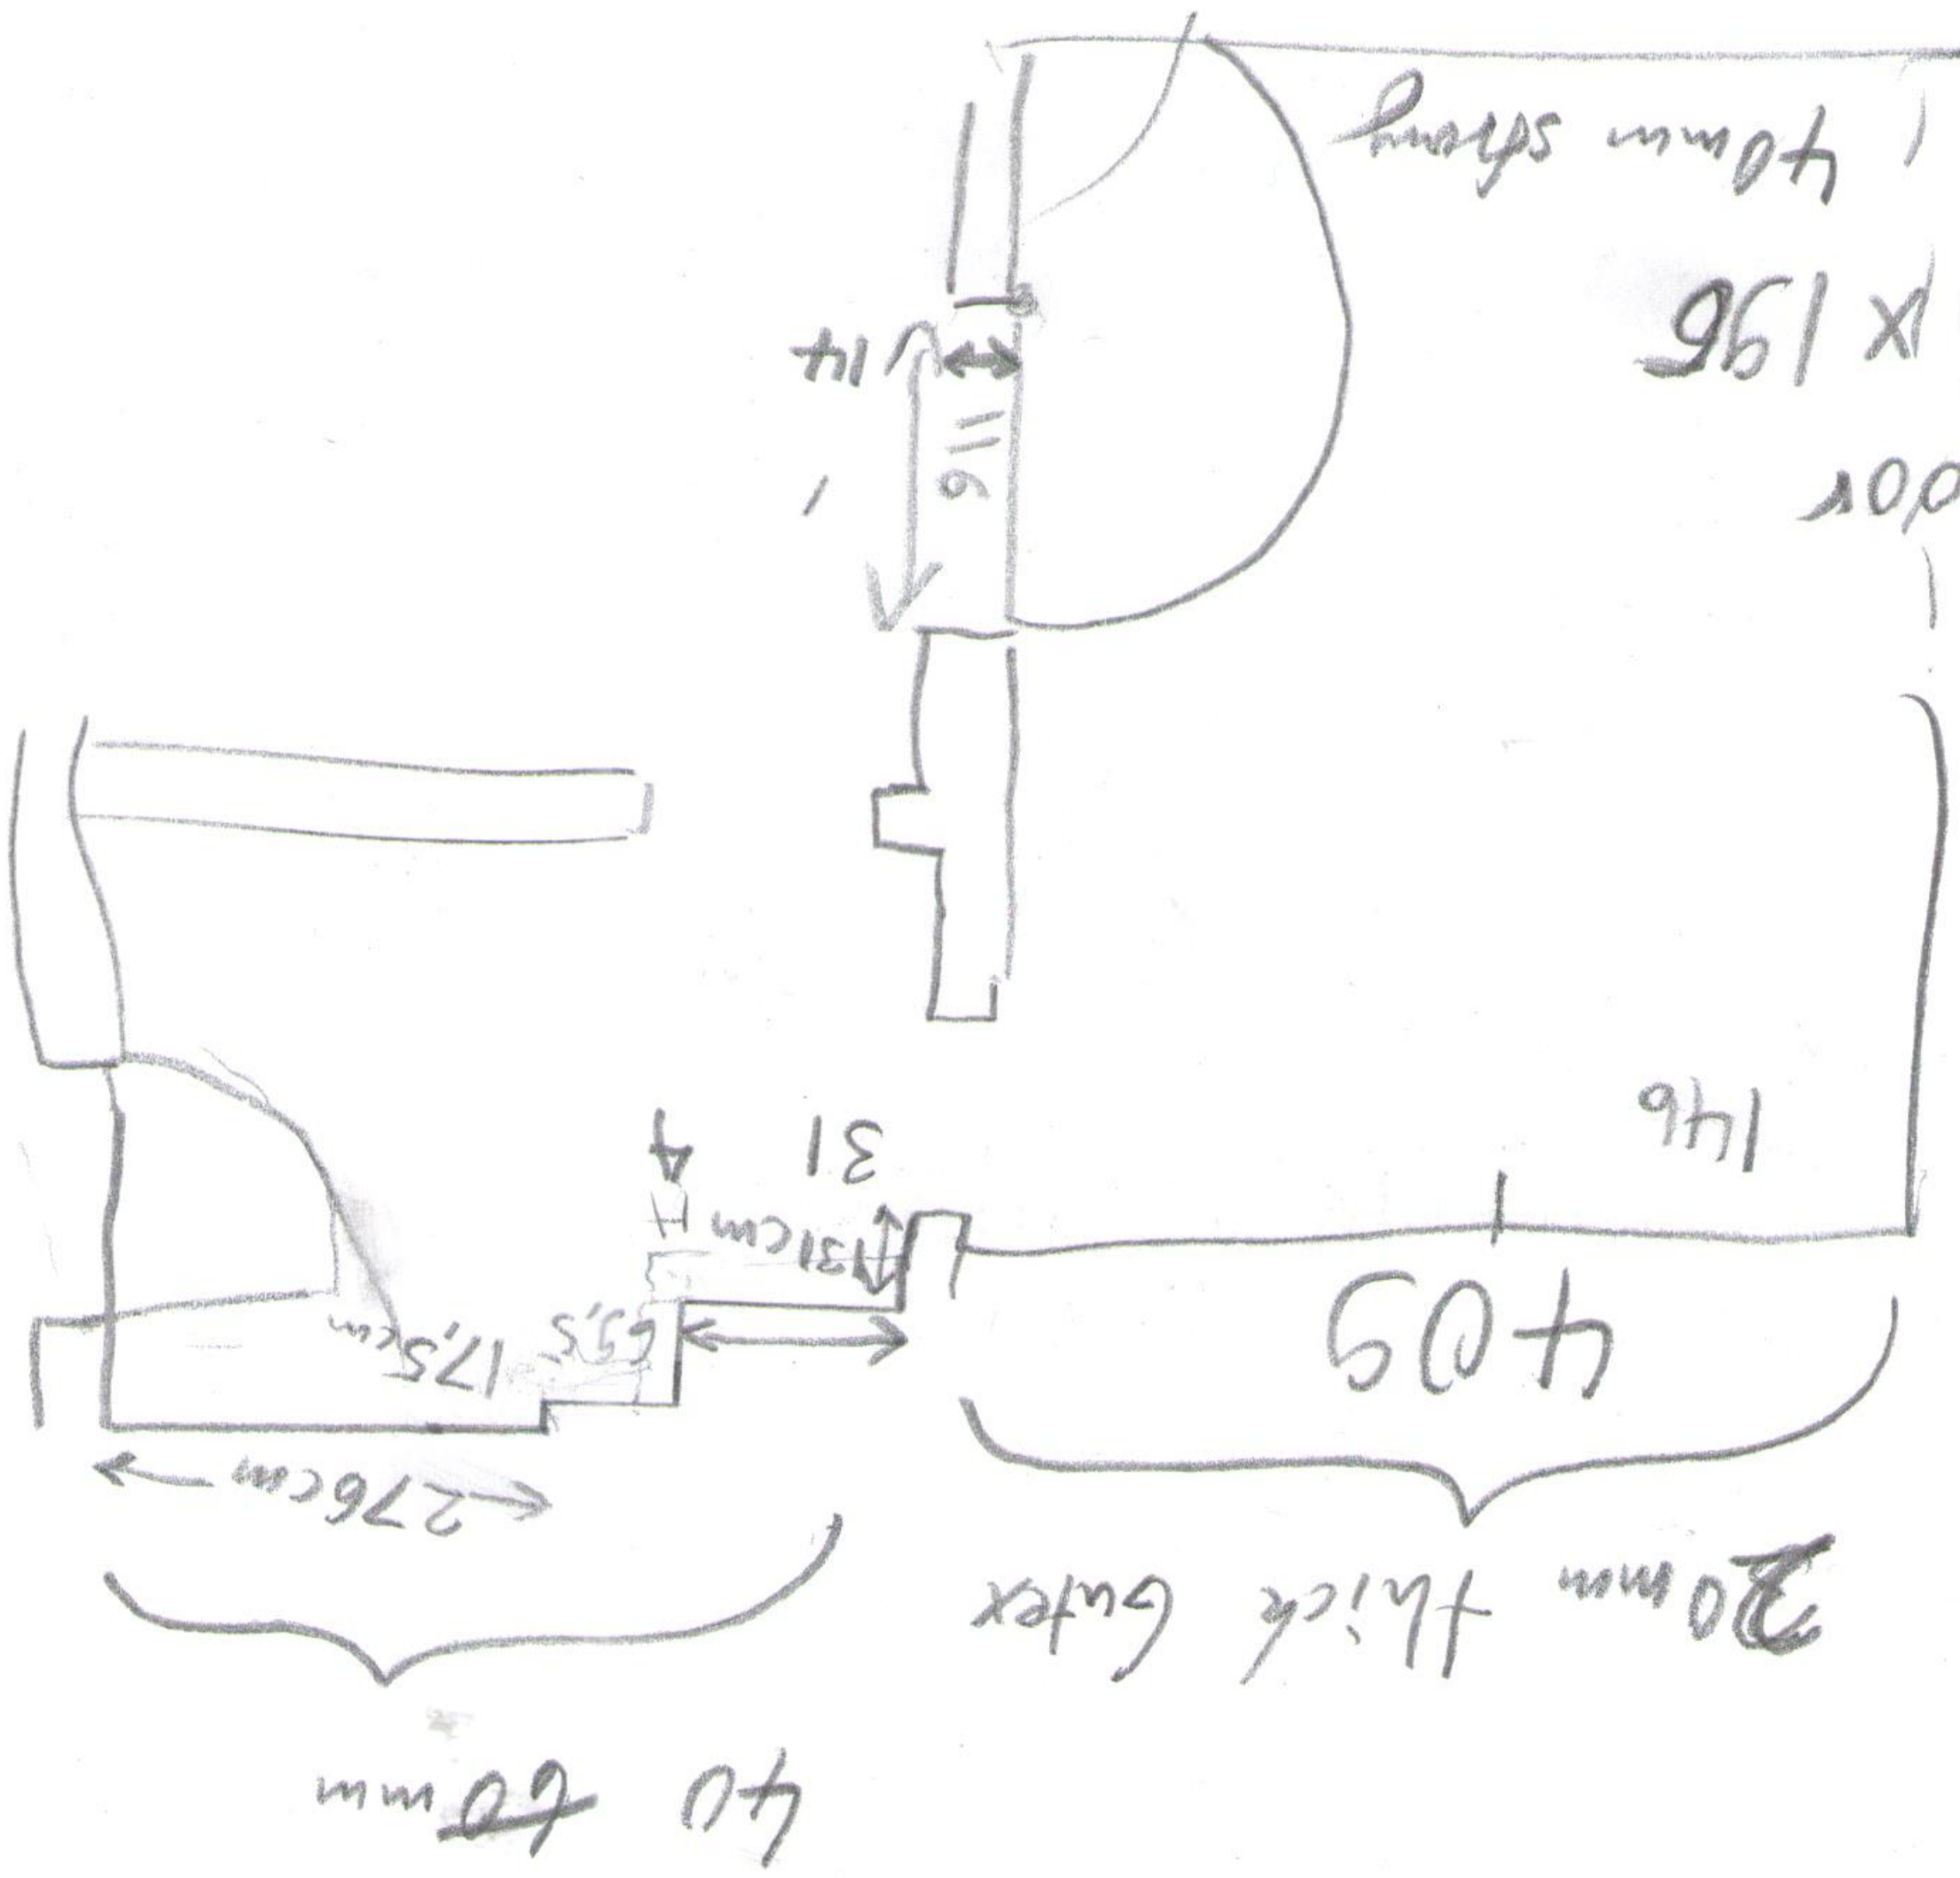

122 x ~~258~~ 261 40mm string

Johanna

double layer

door 116 x 196

40mm string

146

118,5

263

~~265~~

Schallisolation

2018

November

119

148

263,5

45°

40 to 60mm

Guter
 130 x 60
 mit Nut & Feder

Wand Kattic

20mm

Redts 40mm

Wand Johanna (40mm)

Tür (40mm)

195

5
 25m

495 + 122

617 * 5

30.85 m

3.116
 3.48

7
 38 m
 = 1.3

30 Platten à 1,3 x 0.6