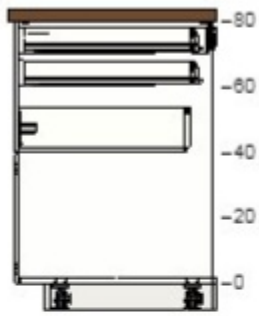

KRW10,000 3 KRW30,000

90270889 메토드 하부장프레임
화이트
60x60x80 cm

KRW45,000 1 KRW45,000

50274460 베딩에 서랍앞판
화이트
60x40 cm

KRW25,000 1 KRW25,000

30274442 베딩에 드어
화이트
60x40 cm

KRW25,000 1 KRW25,000

70271106 막시메라 서랍L
화이트
60x60 cm