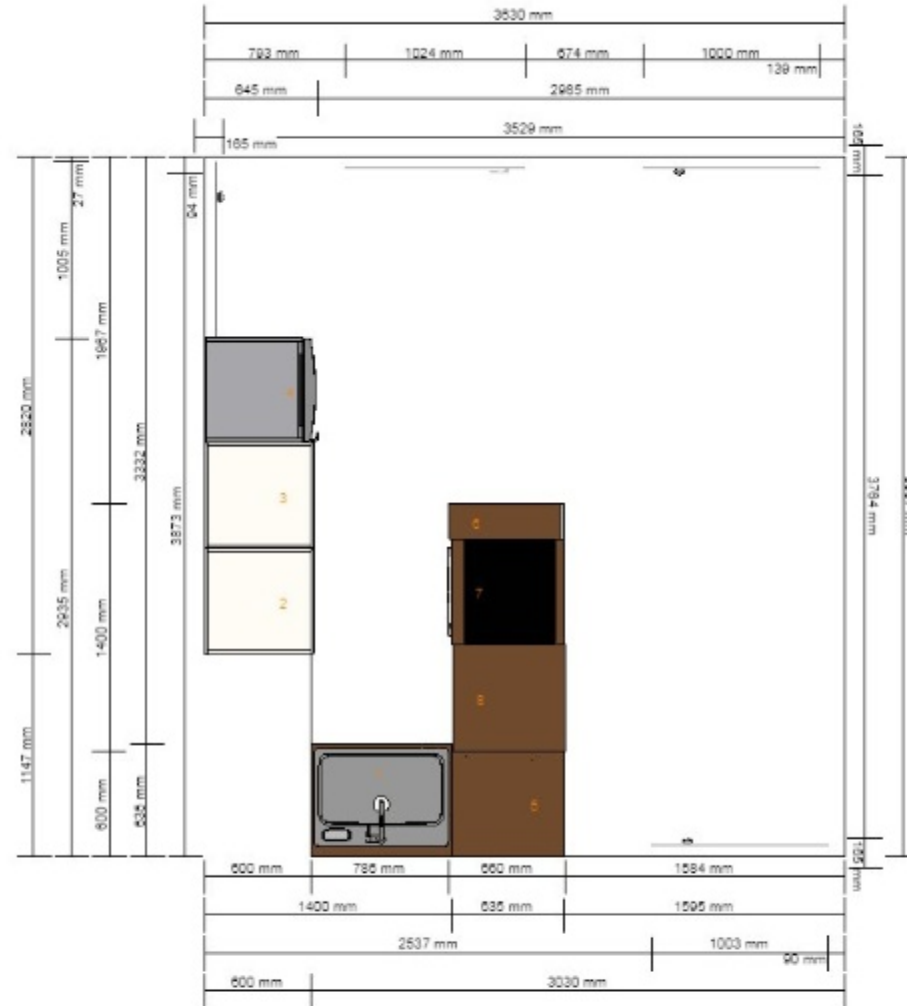

프로젝트 이름
1218 큰캐비닛
프로젝트 번호
0001-1380-2630

합계
KRW1,694,000

사용자ID(이메일주소 또는 IKEA FAMILY 멤버번호)

비밀번호 힌트

중요

IKEA는 수치의 정확성이나 가구 레이아웃에 대해 일체의 책임을 지지 않습니다. 본 프로그램에 나온 가격은 IKEA에서 고객이 직접 물건을 픽업하고, 집으로 가져가 조립할 경우에 해당하는 금액입니다. 배송, 조립, 설치 서비스 요청 시는 본 가격과는 별도로 해당 서비스에 대해 청구됩니다. 본 프로그램의 정보에 정확성을 유지하기 위해 최선을 다하지만, 제품에 변경이 있을 수 있으니 이점 미리 양해바랍니다.

1218 伊케미넷 - 庫庫 庫
0001-1380-2630

모든 치수 단위는 mm임

1218 스텝캐비닛 - 서랍/문류 표시
0001-1380-2630

모든 치수 단위는 mm입니다

1218 른캐비닛 - 조감도 2
0001-1380-2630

모든 치수 단위는 mm임

1218 른캐비닛 - 서랍/물류 표시
0001-1380-2630

모든 치수 단위는 mm입니다

프로젝트 이름
1218 큰캐비닛
프로젝트 번호
0001-1380-2630

합계
KRW1,694,000

2

00270940 메토드 키큰장 프레임
화이트
60x60x220 cm

KRW100,000 1 KRW100,000

10274438 베딩에 도어
화이트
60x140 cm

KRW80,000 1 KRW80,000

40274446 베딩에 도어
화이트
60x80 cm