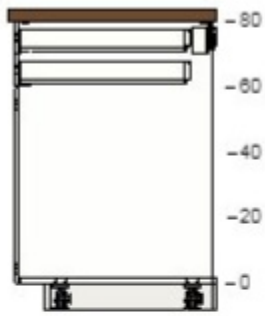

KRW10,000 3 KRW30,000

90270889 메토드 하부장프레임
화이트
60x60x80 cm

KRW45,000 1 KRW45,000

50274460 베딩에 서랍앞판
화이트
60x40 cm

KRW25,000 1 KRW25,000

30274442 베딩에 드어
화이트
60x40 cm

KRW25,000 1 KRW25,000

70271106 막시메라 서랍L
화이트
60x60 cm

KRW40,000 2 KRW80,000

20271081 피르바라 서랍M
화이트
60x60 cm

KRW30,000 1 KRW30,000

10271171 우트루스타 서랍앞판L
화이트
60 cm

KRW5,000 2 KRW10,000

30271146 우트루스타 선반
화이트
60x60 cm

KRW15,000 1 KRW15,000

80271120 우트루스타 경첩
125 °

KRW10,000 1 KRW10,000

90270889 메토드 하부장프레임
화이트
60x60x80 cm

KRW45,000 1 KRW45,000

30274456 베딩에 서랍앞판
화이트
60x10 cm

KRW7,500 2 KRW15,000

90274444 베딩에 드어
화이트
60x60 cm

KRW35,000 1 KRW35,000

70271074 피르바라 서랍L
화이트
60x60 cm