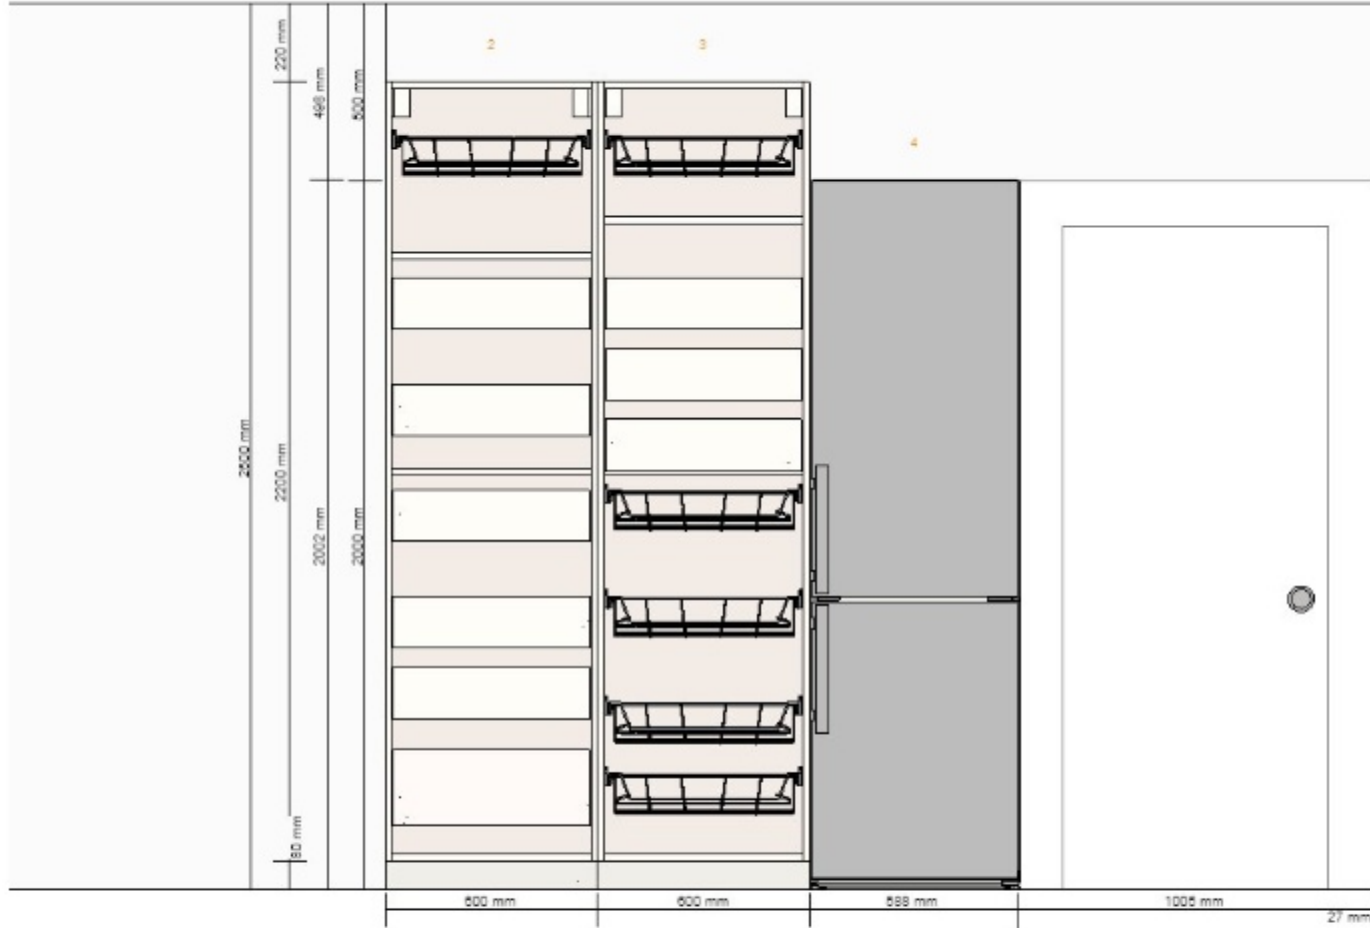

1218 른캐비닛 - 서랍/물류 표시
0001-1380-2630

모든 치수 단위는 mm입니다