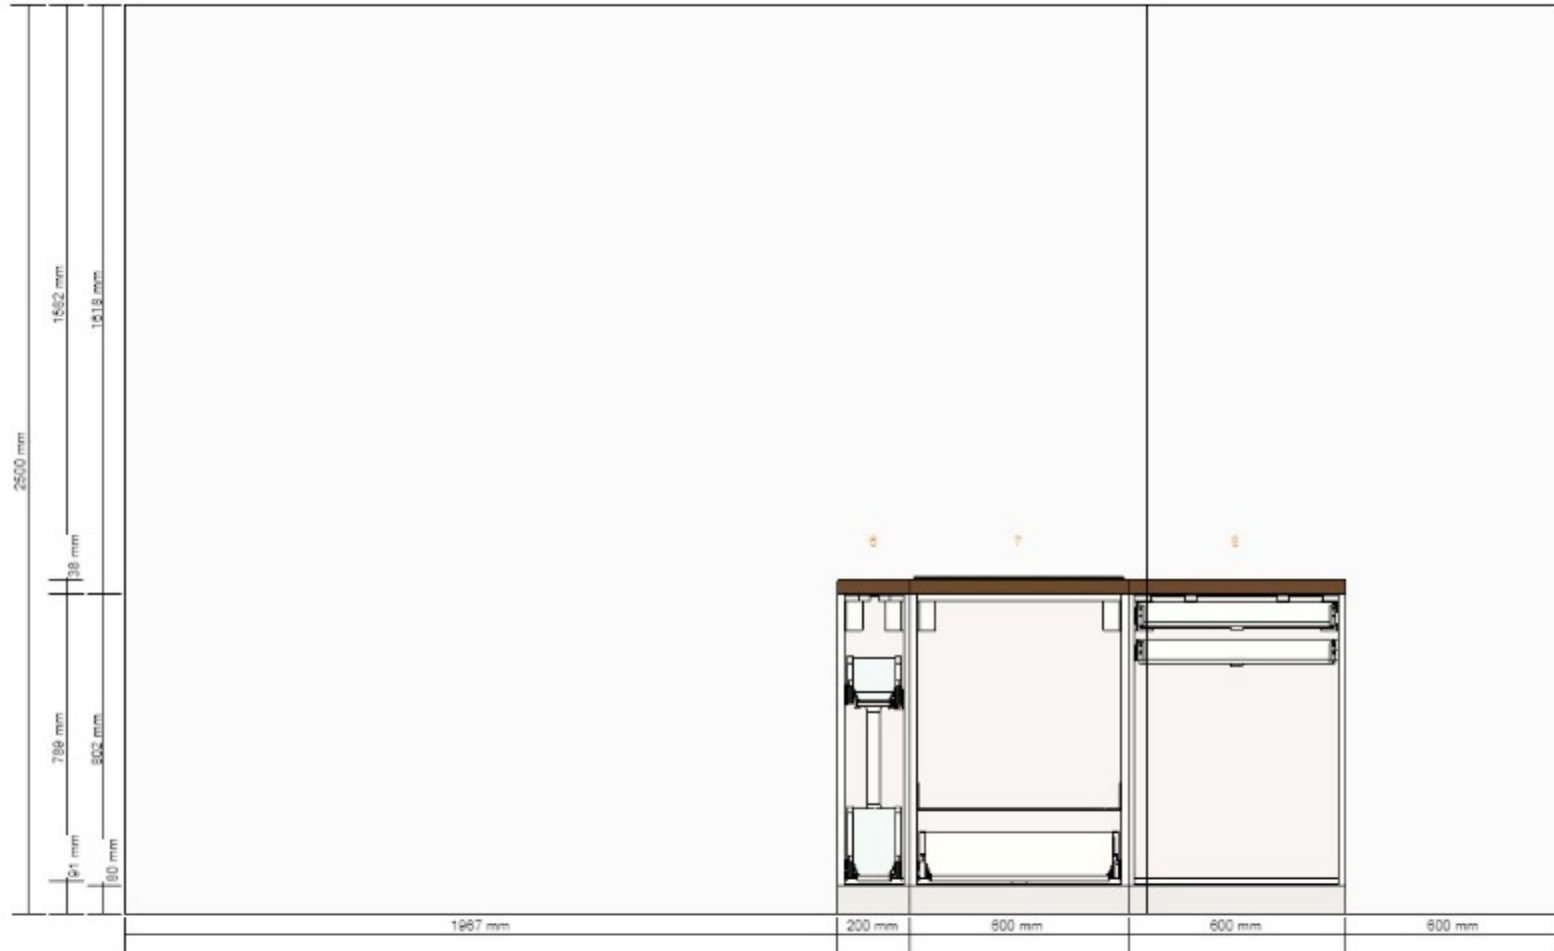

1218 큰캐비닛 - 조감도 1
0001-1380-2630

모든 치수 단위는 mm임