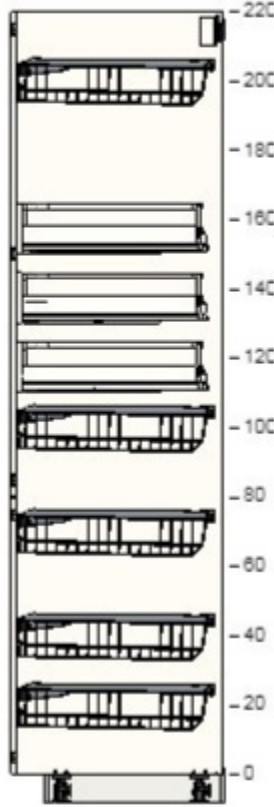

-220

-200

-180

-160

-140

-120

-100

-80

-60

-40

-20

0

00270940 메토드 키큰장 프레임
화이트
60x60x220 cm

10274438 베딩에 드어
화이트
60x140 cm

40274446 베딩에 드어
화이트
60x80 cm

30271113 막시메라 서랍M
화이트
60x60 cm

30271269 우트루스타 철망바구니
60 cm

50271174 우트루스타 서랍앞판M
화이트
60 cm

30271146 우트루스타 선반
화이트
60x60 cm

80271120 우트루스타 경첩
125 °

KRW100,000 1 KRW100,000

KRW80,000 1 KRW80,000

KRW50,000 1 KRW50,000

KRW50,000 3 KRW150,000

KRW25,000 5 KRW125,000

KRW8,000 3 KRW24,000

KRW15,000 1 KRW15,000

KRW10,000 3 KRW30,000