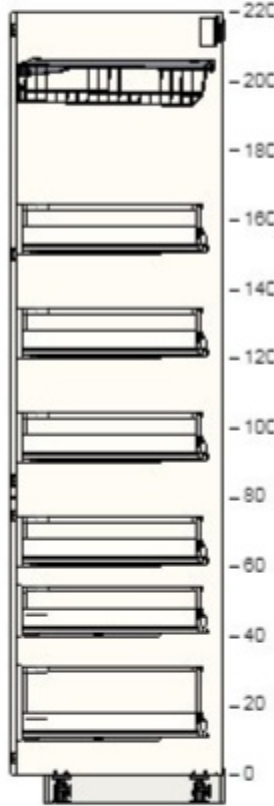

1218 伊케미넷 - 庫庫 庫
0001-1380-2630

모든 치수 단위는 mm임

1218 스텝캐비닛 - 서랍/문류 표시
0001-1380-2630

모든 치수 단위는 mm입니다

1218 른캐비닛 - 조감도 2
0001-1380-2630

모든 치수 단위는 mm임

1218 른캐비닛 - 서랍/물류 표시
0001-1380-2630

모든 치수 단위는 mm입니다

1218 큰캐비닛 - 조감도 1
0001-1380-2630

모든 치수 단위는 mm임

참고

IKEA는 수치의 정확성이나 가구 레이아웃에 대해 일체의 책임을 지지 않습니다. 이 프로그램에 나온 가격은 IKEA에서 고객이 직접 물건을 픽업하고, 집으로 가져가 조립할 경우에 해당하는 금액입니다. 배송, 조립, 설치 서비스 요청 시는 이 가격과 이 서비스에 대한 청구입니다. 이 프로그램의 정보에 정확성을 유지하기 위해 최선을 다하지만, 제품에 변경이 있을 수 있으니 이점 미리 양해바랍니다.

프로젝트 이름
1218 큰캐비닛
프로젝트 번호
0001-1380-2630

합계
KRW1,694,000

2

00270940 메토드 키큰장 프레임
화이트
60x60x220 cm

KRW100,000 1 KRW100,000

10274438 베딩에 도어
화이트
60x140 cm

KRW80,000 1 KRW80,000

40274446 베딩에 도어
화이트
60x80 cm

KRW50,000 1 KRW50,000

40271099 막시메라 서랍H
화이트
60x60 cm

KRW60,000 1 KRW60,000

30271113 막시메라 서랍M
화이트
60x60 cm

KRW50,000 5 KRW250,000

30271269 우트루스타 철망바구니
60 cm

KRW25,000 1 KRW25,000

70271168 우트루스타 서랍앞판H
화이트
60 cm