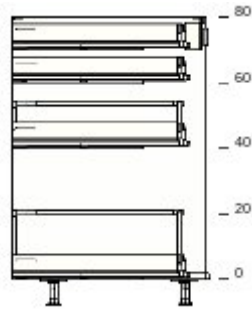

Planungsname
moniwonigkuechenkorpus18
Planungsnummer
0000-9504-0391

Gesamtpreis:
623,00

Benutzername (Emailadresse)

Hinweis auf Ihr Passwort

moniwonigkuechenkorpus18 - Ansicht Plan
0000-9504-0391

Alle Maße in mm

Planungsname
moniwonigkuechenkorpus18
Planungsnummer
0000-9504-0391

Gesamtpreis:
623,00

					Preis	Anzahl	Gesamtpreis
1	<hr/>						
			50205626	METHOD Korpus Unterschrank weiß 60x60x80 cm	24,00	1	24,00
			90204639	MAXIMERA Schublade hoch weiß 60x60 cm	49,00	2	98,00
2	<hr/>						
			80213432	METHOD Korpus Unterschrank weiß 40x60x80 cm	21,00	1	21,00
			00204634	MAXIMERA Schublade hoch weiß 40x60 cm	47,00	1	47,00
			40221448	MAXIMERA Schublade, mittel weiß 40x60 cm	32,00	1	32,00
			60221447	MAXIMERA Schublade, niedrig weiß 40x60 cm	21,00	2	42,00

3

10205633	METHOD Korpus Unterschrank weiß 80x60x80 cm	32,00	1	32,00
----------	--	-------	---	-------

20204633	MAXIMERA Schublade hoch weiß 80x60 cm	55,00	1	55,00
----------	---	-------	---	-------

50204636	MAXIMERA Schublade, mittel weiß 80x60 cm	39,00	1	39,00
----------	--	-------	---	-------

40204627	MAXIMERA Schublade, niedrig weiß 80x60 cm	32,00	2	64,00
----------	---	-------	---	-------

4

10205633	METHOD Korpus Unterschrank weiß 80x60x80 cm	32,00	1	32,00
----------	--	-------	---	-------