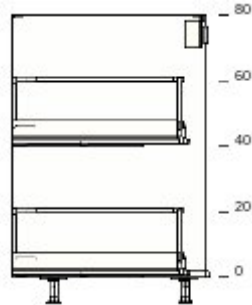

Planungsname
moniwonigkuechenkorpus18
Planungsnummer
0000-9504-0391

Gesamtpreis:
623,00

					Preis	Anzahl	Gesamtpreis
1	<hr/>						
			50205626	METHOD Korpus Unterschrank weiß 60x60x80 cm	24,00	1	24,00
			90204639	MAXIMERA Schublade hoch weiß 60x60 cm	49,00	2	98,00
2	<hr/>						
			80213432	METHOD Korpus Unterschrank weiß 40x60x80 cm	21,00	1	21,00
			00204634	MAXIMERA Schublade hoch weiß 40x60 cm	47,00	1	47,00
			40221448	MAXIMERA Schublade, mittel weiß 40x60 cm	32,00	1	32,00
			60221447	MAXIMERA Schublade, niedrig weiß 40x60 cm	21,00	2	42,00

3

10205633	METHOD Korpus Unterschrank weiß 80x60x80 cm	32,00	1	32,00
----------	--	-------	---	-------

20204633	MAXIMERA Schublade hoch weiß 80x60 cm	55,00	1	55,00
----------	---	-------	---	-------

50204636	MAXIMERA Schublade, mittel weiß 80x60 cm	39,00	1	39,00
----------	--	-------	---	-------

40204627	MAXIMERA Schublade, niedrig weiß 80x60 cm	32,00	2	64,00
----------	---	-------	---	-------

4

10205633	METHOD Korpus Unterschrank weiß 80x60x80 cm	32,00	1	32,00
----------	--	-------	---	-------

20204633	MAXIMERA Schublade hoch weiß 80x60 cm	55,00	2	110,00
----------	---	-------	---	--------

BEINE UND SOCKEL

40244341	CAPITA Bein weiß 8 cm	9,00	3	27,00
----------	--------------------------------	------	---	-------