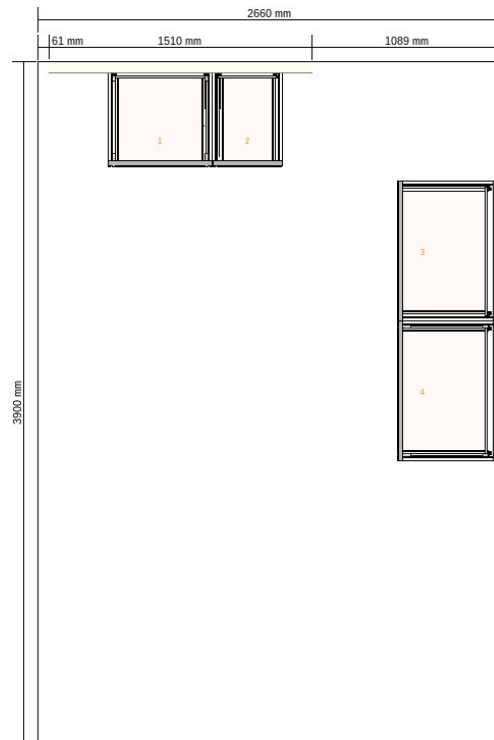

Planungsname
moniwonigkuechenkorpus18
Planungsnummer
0000-9504-0391

Gesamtpreis:
623,00

Benutzername (Emailadresse)

Hinweis auf Ihr Passwort

moniwonigkuechenkorpus18 - Ansicht Plan
0000-9504-0391

Alle Maße in mm

Planungsname
moniwonigkuechenkorpus18
Planungsnummer
0000-9504-0391

Gesamtpreis:
623,00

					Preis	Anzahl	Gesamtpreis
1	<hr/>						
			50205626	METHOD Korpus Unterschrank weiß 60x60x80 cm	24,00	1	24,00
			90204639	MAXIMERA Schublade hoch weiß 60x60 cm	49,00	2	98,00
2	<hr/>						
			80213432	METHOD Korpus Unterschrank weiß 40x60x80 cm	21,00	1	21,00
			00204634	MAXIMERA Schublade hoch weiß 40x60 cm	47,00	1	47,00
			40221448	MAXIMERA Schublade, mittel weiß 40x60 cm	32,00	1	32,00
			60221447	MAXIMERA Schublade, niedrig weiß 40x60 cm	21,00	2	42,00

3

10205633	METHOD Korpus Unterschrank weiß 80x60x80 cm	32,00	1	32,00
----------	--	-------	---	-------

20204633	MAXIMERA Schublade hoch weiß 80x60 cm	55,00	1	55,00
----------	---	-------	---	-------

50204636	MAXIMERA Schublade, mittel weiß 80x60 cm	39,00	1	39,00
----------	--	-------	---	-------

40204627	MAXIMERA Schublade, niedrig weiß 80x60 cm	32,00	2	64,00
----------	---	-------	---	-------

4

10205633	METHOD Korpus Unterschrank weiß 80x60x80 cm	32,00	1	32,00
----------	--	-------	---	-------